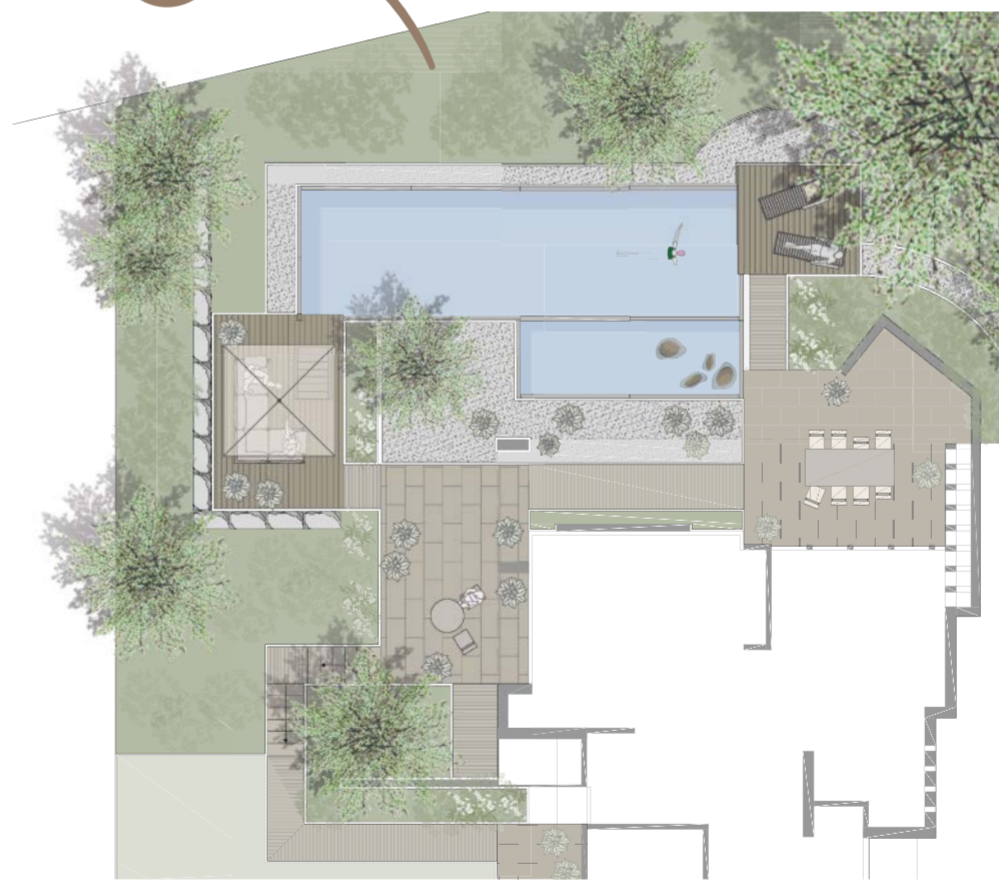

Ich freue mich darauf!

Ihr Abi Bartholet

GARTENPLANUNG

Traumhafte Kulisse in Szene gesetzt

Stellen wir uns vor, wir sind Teil einer perfekten Gartenszene in traumhaftem Ambiente – ein schattenspendender Baum, frisches Grün und duftende Blüten, vielleicht plätscherndes Wasser im Hintergrund, ein harmonisch integrierter Sichtschutz, welcher vor neugierigen Blicken schützt, und wir verweilen auf dem Sitzplatz, von dem aus wir den besten Ausblick auf diese Szenerie geniessen.

Für die Verwirklichung solcher wundervollen Vorstellungen ist die Gartenplanung der erste Schritt. Jedes Detail wird von Beginn an berücksichtigt und optimal auf die Bedürfnisse der Nutzer sowie die Gegebenheiten angepasst. Dabei spielt es keine Rolle, ob es sich um eine komplette Neugestaltung, den Umbau eines Teilbereichs oder die Inszenierung einer Terrasse handelt. Jede Oase profitiert von der Gartenplanung. Denn nur so verweilen Sie schlussendlich an genau dem Ort, von dem aus Sie in Ihrem Garten den besten Ausblick geniessen und zufrieden die Szenerie Ihres grünen Wohnzimmers betrachten.

ICONIA MINIPOOL

Die Neuheit

Der Iconia-Minipool basiert auf der Oberflächenstruktur des Biodesign-Pools. Die Form hingegen erinnert an einen Whirlpool. In beliebiger Grösse, aber stets rechteckig gehalten, kann ein Iconia mit oder ohne Sitzfläche am Beckenrand gestaltet werden. Das Poolinnere wird nach den Wünschen des Kunden erstellt und bietet so eine persönliche Wellnessoase. Dank der massgeschneiderten Aerotherapie-Liegen, den Wassermassagedüsen sowie integrierter Wasserheizung inklusive Abdeckung kann der Iconia das ganze Jahr über genutzt werden und sorgt jederzeit für ein besonderes Ambiente.