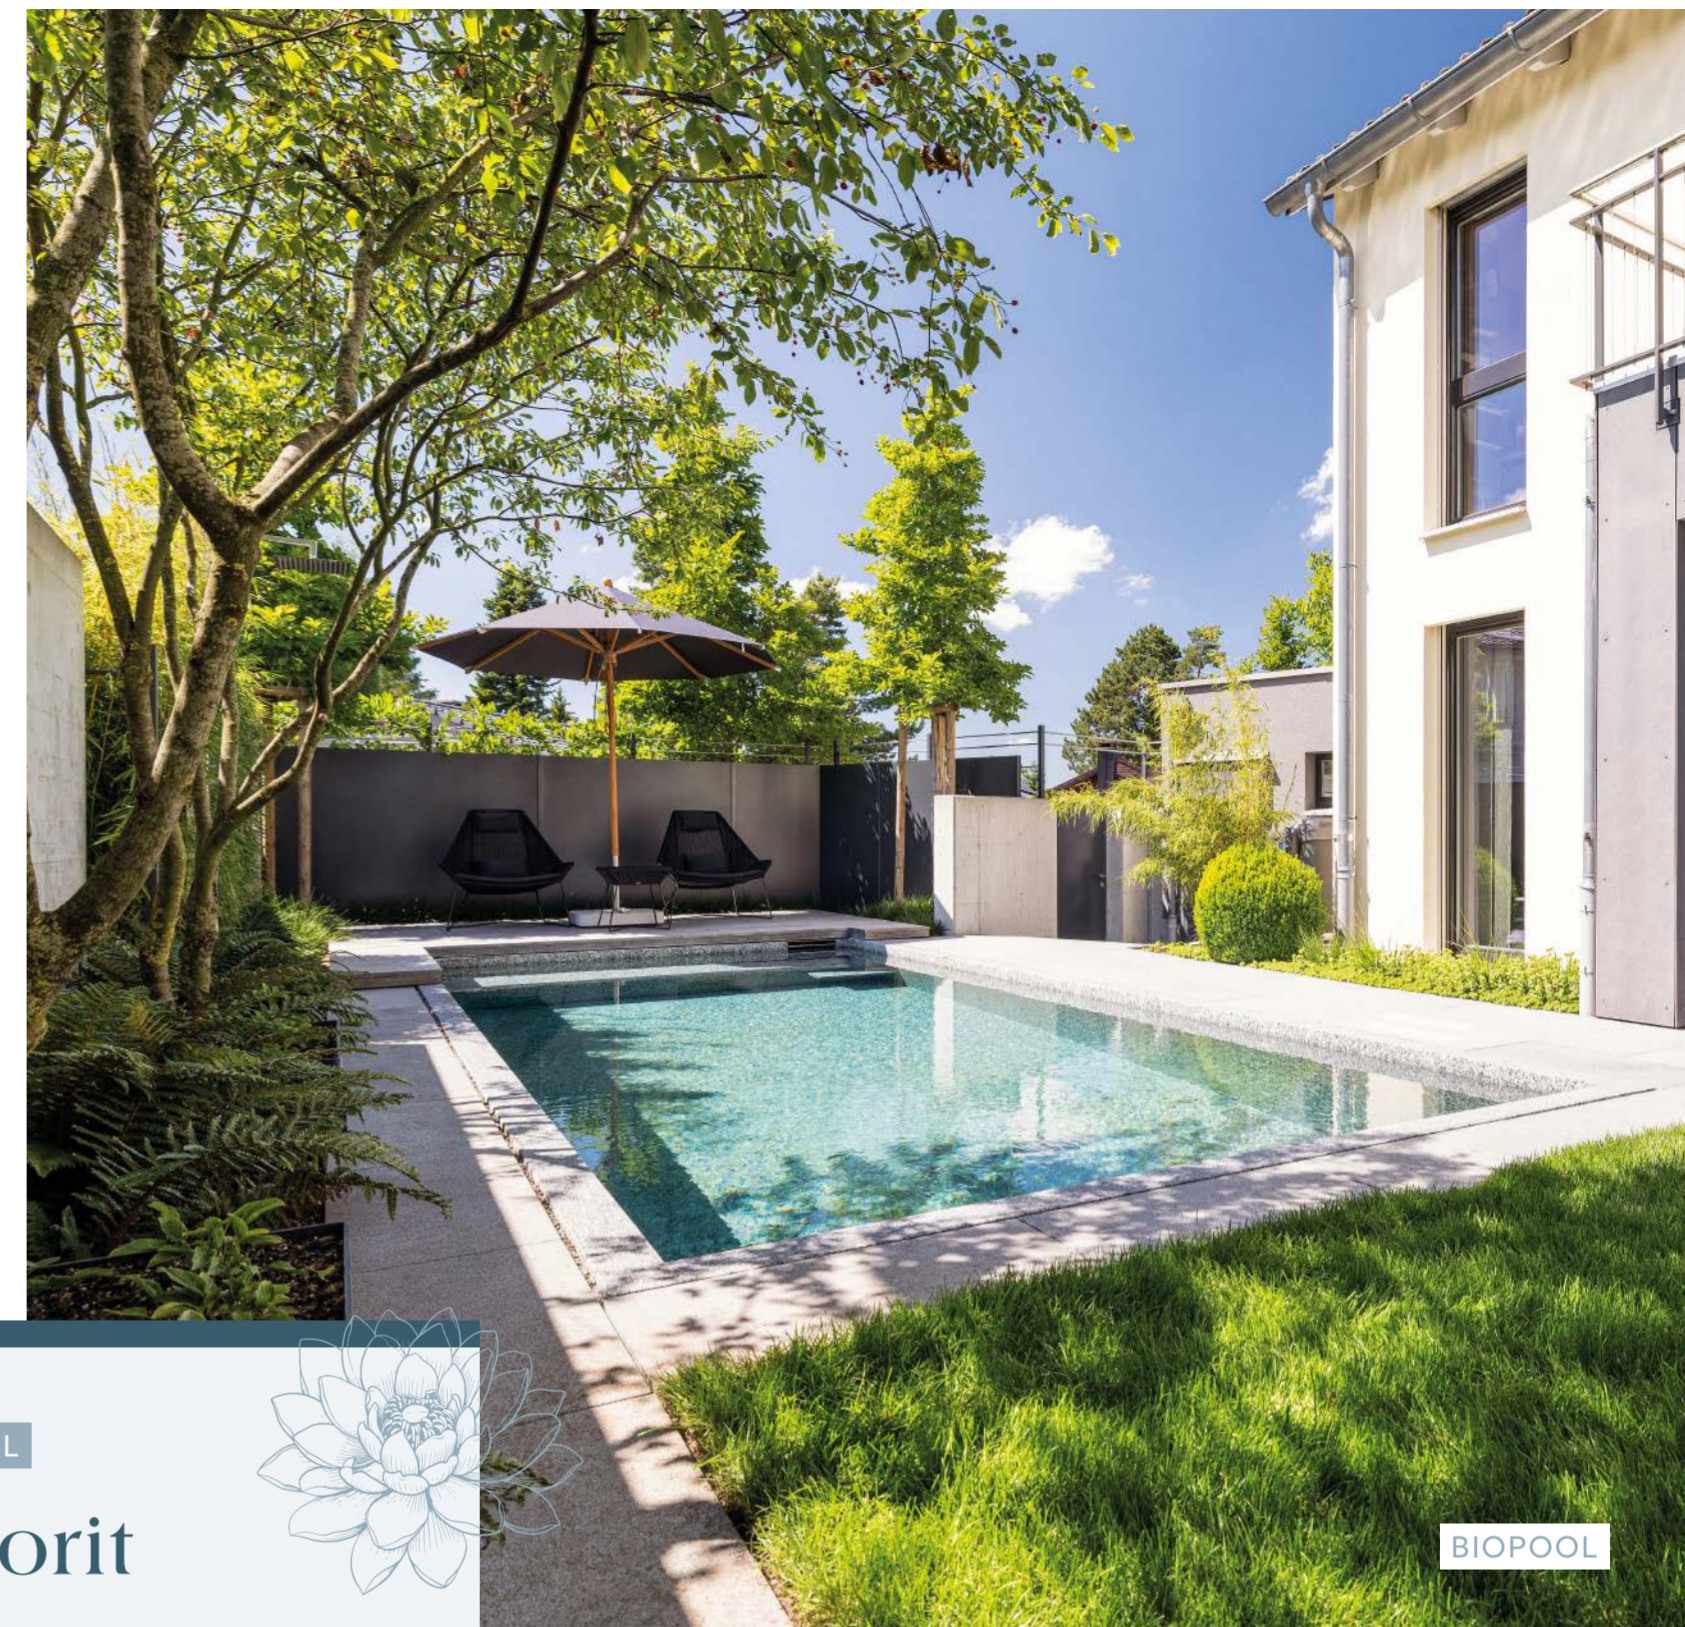

NATURPOOL UND BIOPOOL

BIOPOOL

Ihre Gartenoase mit Wasser

WASSER & POOLS

Ein beruhigendes Plätschern, das sanfte Lichtspiel der Oberfläche, die Möglichkeit für ein erfrischendes Bad – ein Pool im Garten vervollständigt für Viele das Wunschbild des eigenen Gartens.

Die Optionen bei Wasseroasen sind vielfältig. Beginnen wir beispielsweise bei der Beckenform – soll es klassisch viereckig sein oder lieber naturnah wie am Strand? Ebenso variiert die Entscheidung hinsichtlich Grösse und Ausstattung: von geräumigen Becken für ausgiebige Schwimmfreuden bis zu kompakten Pools für genussvolle Momente. Auch die Methode der Wasserreinigung ist entscheidend – moderne Techniken ermöglichen eine vollständig natürliche Filtration. Entdecken Sie unsere vier Favoriten, darunter auch eine neue Whirlpool-Version.

Der Klassiker

Ein Swimmingpool bietet eine grosse Formenvielfalt. Er wird als künstliches Becken in beliebiger Form angelegt. Diese grosse Vielfalt ermöglicht eine harmonische Integration in jede Gartenfläche – egal wie gross oder klein. Unterschiedliche Desinfektionsmethoden wie Salz, Chlor oder Hydrolyse halten das Wasser klar und sauber und ermöglichen kurzfristige Anpassungen der Wasserqualität. Sämtliche bekannte Ausgestaltungselemente und technische Unterstützungen aus dem Poolbau sind hier integrierbar.

Unser Fazit: Unkomplizierter Wasserspass in vielfältigster Ausführung.