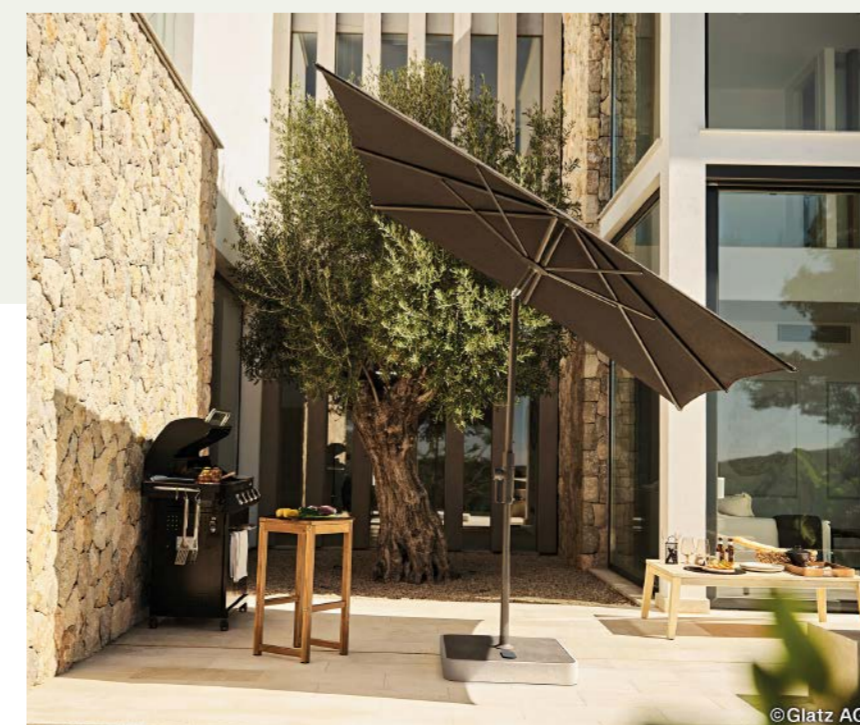

Für die Verwirklichung solcher wundervollen Vorstellungen ist die Gartenplanung der erste Schritt. Jedes Detail wird von Beginn an berücksichtigt und optimal auf die Bedürfnisse der Nutzer sowie die Gegebenheiten angepasst. Dabei spielt es keine Rolle, ob es sich um eine komplette Neugestaltung, den Umbau eines Teilbereichs oder die Inszenierung einer Terrasse handelt. Jede Oase profitiert von der Gartenplanung. Denn nur so verweilen Sie schlussendlich an genau dem Ort, von dem aus Sie in Ihrem Garten den besten Ausblick geniessen und zufrieden die Szenerie Ihres grünen Wohnzimmers betrachten.

ALFA FORNI PIZZAOFEN

Genuss pur

Wer träumt nicht von einer perfekten Pizza, zubereitet zu Hause für den eigenen Genuss? Mit den innovativen Design-Pizzaöfen von Alfa und ihrer patentierten Technologie gelingt dies im Handumdrehen. Die Backöfen für den Aussenbereich vereinen italienische Handwerkskunst mit modernster Technologie und bieten endlose Backmöglichkeiten. Die Backöfen von Alfa Forni sind in unterschiedlichen Modellen erhältlich und mit Gas oder Holz befeuerbar. Hier abgebildet der Moderno Ofen, der in verschiedenen Grössen erhältlich ist.

Eleganz in Bewegung: Der Twist-Sonnenschirm – eines der beliebtesten Modelle von Glatz – begeistert mit nachhaltigem Design. Leicht zu öffnen, stufenlos neigbar und 360° drehbar – ein moderner Blickfang in bis zu 70 verschiedenen Farben. Präzise Schweizer Handwerkskunst für optimalen Schattenkomfort.