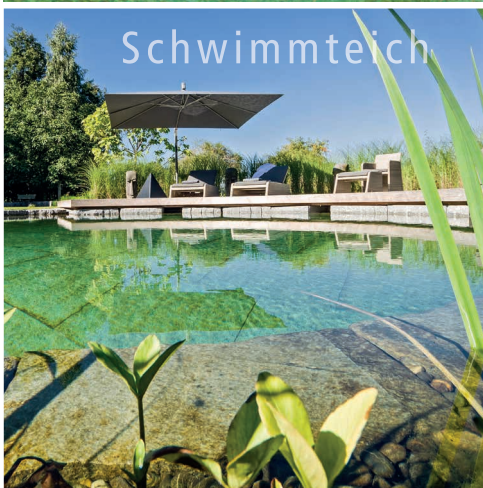

# Wasser Garten

**ERNI**

GARTEN  
WASSER  
AMBIENTE

- SCHWIMMTEICH
- NATURPOOL
- POOL
- SWISS SPA-POOL
- BIOTOP

# Wasser Garten

Für das Erlebnis «Wasser im Garten» kennen wir eine grosse Vielfalt an Gestaltungen und Nutzungen. Besonders Schwimmteiche und Naturpools sind ein persönliches Unikat in einem Garten. Werden sie professionell angelegt, sind sie selbstreinigend und verfügen über eine spürbar weiche Wasserqualität. Bereits weit über hundert Anlagen dieser Art haben wir nach individuellen Wünschen gebaut. Besuchen Sie eine unserer Schwimmteich- und Naturpoolführungen in den nächsten Monaten und lassen Sie sich von unseren Lösungen überraschen und bezaubern.

Besuchen Sie mit uns die schönsten Gärten unserer Kunden. Hier erleben Sie Wasservergnügen in verschiedenen Formen. Sie erhalten Informationen, die es Ihnen leicht machen, zwischen den vielen Arten von «Wasser im Garten» zu wählen. Sei es ein Schwimmteich, Naturpool oder Swiss SPA-Pool, jede Anlage hat ihre speziellen Eigenschaften, die wir Ihnen ausführlich präsentieren. Zu dieser Rundtour laden wir Sie herzlich ein und freuen uns auf einen Vormittag mit viel Inspiration.