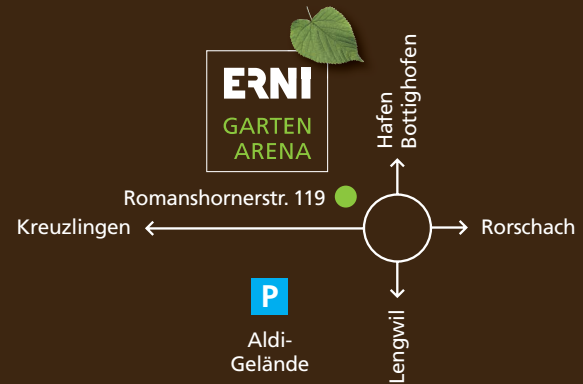

Anfahrt zur Besichtigung von Schwimmteichen und Naturpools

Schwimmteichführungen

13. April 2019

11. Mai 2019

15. Juni 2019

06. Juli 2019

10. August 2019

14. September 2019

Terminänderungen vorbehalten.

Die aktuellen Angaben finden Sie auf www.erni-gartenbau.ch.

Erni Gartenbau + Planung AG

Seestrasse 32 CH-8598 Bottighofen T +41 71 677 11 66 F +41 71 677 11 67 info@erni-gartenbau.ch www.erni-gartenbau.ch