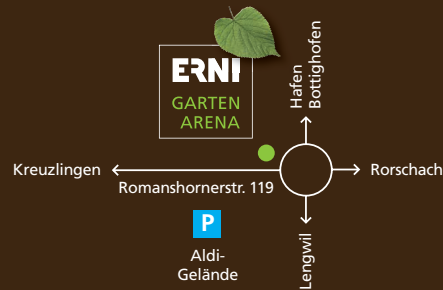

Mehr Infos auf www.grillkonzepte.ch

GARTENMÖBEL
BESCHATTUNG
SOLITÄRPFLANZEN
PFLANZGEFÄSSE
ACCESSOIRES

ÖFFNUNGSZEITEN

APRIL BIS JUNI

Montag

ganzer Tag geschlossen

Dienstag bis Freitag

10:00 bis 12:00 Uhr