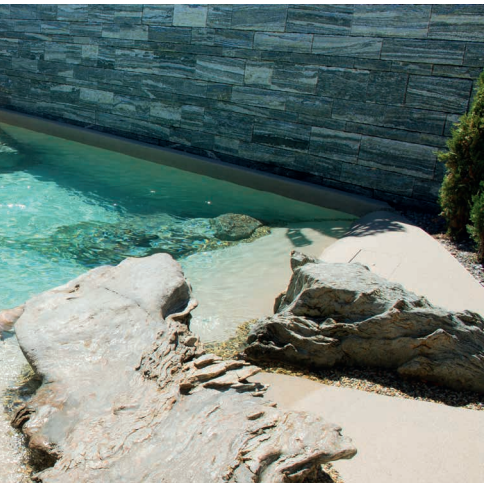

Als besondere Neuheit von Grillkonzepte führen wir die modularen Outdoorküchen von Jokodomus im Sortiment. Die trendigen Elemente überzeugen durch ihre vielfältigen Nutzungsmöglichkeiten. Ganz nach den eigenen Wünschen wird so die individuelle Aussenküche für den Garten zusammengestellt.

Mehr Infos auf www.grillkonzepte.ch